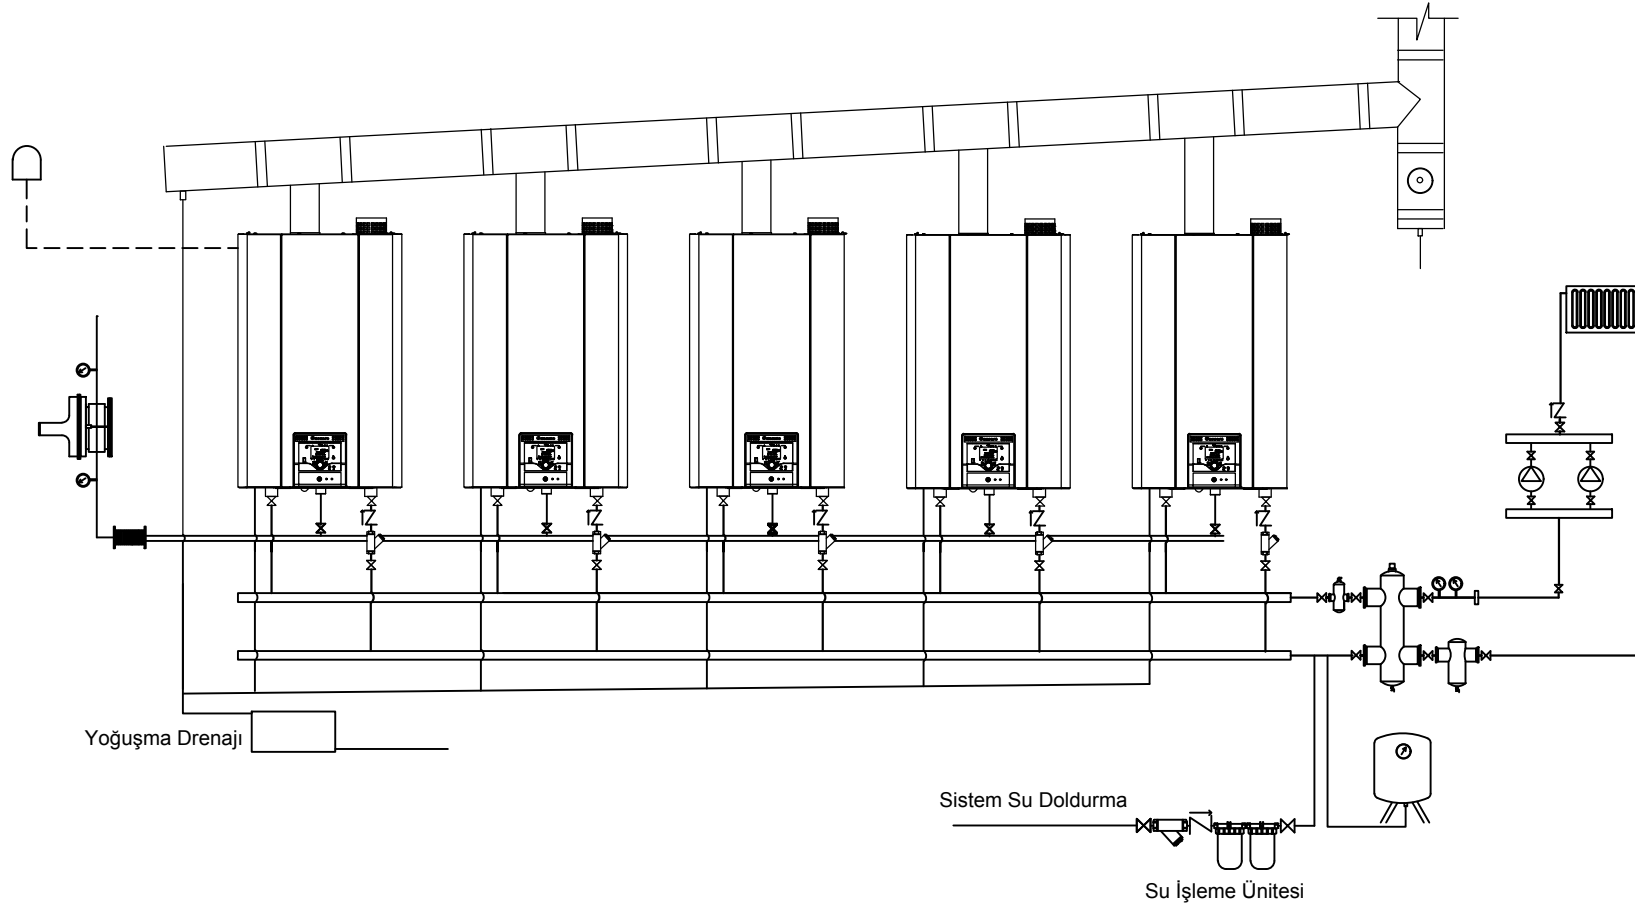

5 Adet Duvar Tipi Yoğuşmalı Kazan ile Yüksek Sıcaklık Isıtma Bölge Sistem Şeması

*** Şema Wallcon 42-50-67-115 ve 125 için hazırlanmıştır. ***

REVIZYON	REVIZYON	REVIZYON	REVIZYON	REVIZYON
NO	YAPAN	TARİHİ	ONAYI	REVIZYON
	İsmin			Malzeme AÇIKLAMA
Çizen:	Soyisim			
Kontrol:				
Onay:				
TOLERANSLI VERİLMEYEN BÖLÜMLER				
Bölümler mm dir.				
±0,5	>3	±6	±30	±120
±0,1	±0,1	±0,2	±0,3	±0,5
				±0,8
				±1,2
				±2
				Olçek
				A3
				Sayfa: 1/1
				Ürün Kodu: